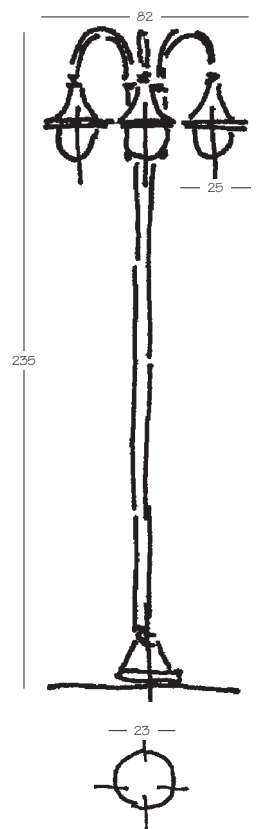

art 2034/08/00

art 2034/09/00

art 2034/11/00

LAMPARA RAME BRUNITO

Pressofusione di alluminio.

Colori struttura

NA
antracite

Trasparente
(versione standard)

OP: opale

Specifiche elettriche

E27
75W

E27
20W

Accessori

Triangolo per il fissaggio
al terreno vedi a pag. 237