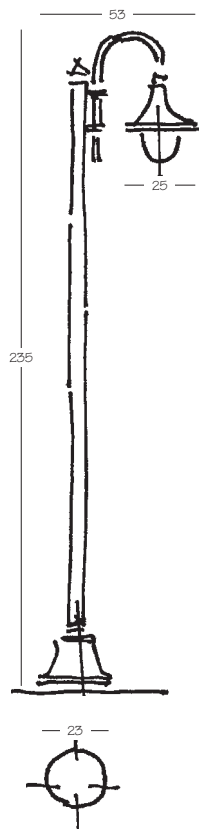

art 2034/08/00

art 2034/09/00

art 2034/11/00

LAMPARA RAME BRUNITO

Pressofusione di alluminio.

Colori struttura

NA
antracite

Trasparente
(versione standard)

OP: opale

Specifiche elettriche

E27
75W

E27
20W

Accessori

Triangolo per il fissaggio
al terreno vedi a pag. 237