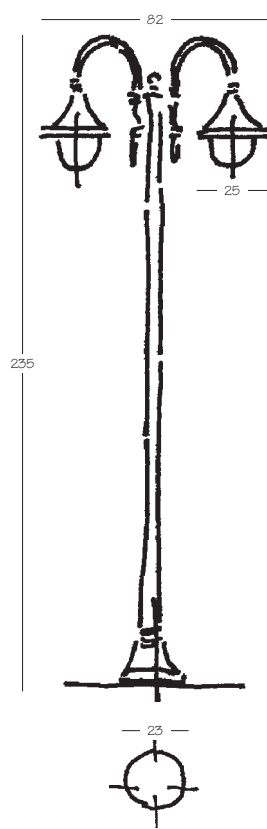

art 2034/08/00

art 2034/09/00

art 2034/11/00

LAMPARA RAME BRUNITO

Pressofusione di alluminio.

Colori struttura

NA
antracite

Trasparente
(versione standard)

OP: opale

Specifiche elettriche

E27
75W

E27
20W

Accessori

Triangolo per il fissaggio
al terreno vedi a pag. 237