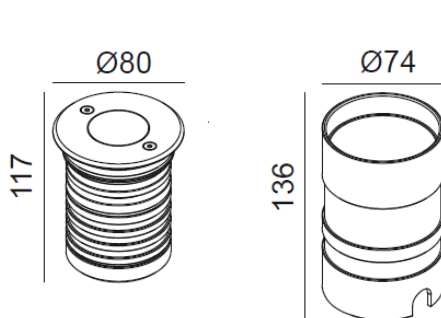

SCHEDA TECNICA / DATA SHEET
Code 93010

Descrizione	Incasto LED calpestabile tondo e quadro per installazione a pavimento	Description	Walk over recessed LED fitting round and square for inground installation
Corpo:	in alluminio anodizzato nero	Body:	in black anodised aluminium
Vetro:	trasparente temperato spessore 12mm	Glass:	12mm toughened transparent glass
Anello:	in acciaio AISI 316L	Ring:	AISI 316L stainless steel
Controcassa:	in policarbonato inclusa	Housing:	in polycarbonate included
Sorgente	LED CREE	Source	CREE LED
Cablaggio:	Alimentatore 220-240V 50/60Hz incluso	Wiring:	220-240V 50/60Hz power supply included
Cavo/	H05RN-F 3x1mm² di 3m	Cable:	neoprene H05RN-F 3x1mm² cable of 3m.
Dati prestazionali		Performance information	
Life time:	50.000 ore (rendimento 70%)	Life time:	50.000h (70% lumen maintenance).
Grado IP:	IP67	IP level:	IP67
Classe di isolamento	I	Insulation class:	I
Marchi e garanzie		Marks and warranty	
Norme:	EN60598-1	Norms:	EN60598-1
Marchio:	CE	Marks:	CE
Garanzia:	nei termini di legge	Warranty:	in terms of law

Dati fotometrici	Photometric info	93010/15/3K	93010/15/4K	93010/36/3K	93010/36/4K
CCT		3000K	4000K	3000K	4000K
Potenza totale	Total power	9W	9W	9W	9W
Lumen nominali	Nominal lumen	650lm	700lm	650lm	700lm
Apertura fascio	Beam angle	15°	15°	36°	36°
Colore	Colour	--	--	--	--
CRI		85	85	85	85

Disegno tecnico / technical drawing

Immagine prodotto / product picture

Nobile Italia SpA

Via Portuense, 1555 Commerc City Isola P
Moduli 22 - 23 00148 ROMA • Italy
Tel. 06 65002524 r.a. - Fax 06 65002861

www.nobile.it - info@nobile.it

Export Department in Milan Area

Via Lavoratori Autobianchi, 1
20832 Desio (MB) - Italy
Tel./Fax +39 0362 179 00 30

export.dpt@nobile.it

Rev.00 06/2015