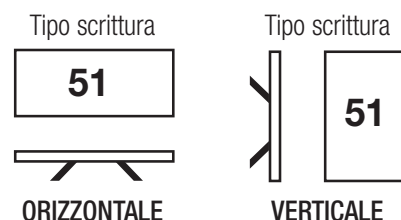

CNU/8/51 per stampa ORIZZONTALE e VERTICALE

- Cartellini ideati per la numerazione di tutti i tipi di morsetti (serraggio a vite e a molla) in tabelle da 100 elementi in confezioni da 500 tessere
- In policarbonato di colore bianco, con stampa in colore nero, da inserirsi direttamente negli appositi alloggiamenti prima o dopo la composizione della morsetteria
- **Dimensioni tessera: 8x5.1mm. A passo su CBC.2 e HMM.2/GR**
- Montaggio singola tessera su tutti i morsetti Cabur

CNU/8/51 per stampa ORIZZONTALE e VERTICALE

- Cartellini idonei per la numerazione di tutti i tipi di morsetti (serraggio a vite e a molla) in tabelle da 100 elementi in confezioni da 500 tessere
- In policarbonato di colore bianco, con stampa in colore nero, da inserirsi direttamente negli appositi alloggiamenti prima o dopo la composizione della morsetteria
- Dimensioni tessera: 8x5.1mm. A passo su CBC.2 e HMM.2/GR
- Montaggio singola tessera su tutti i morsetti Cabur