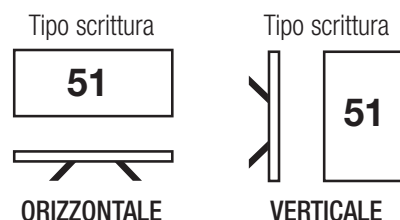

CNU/8/51 per stampa ORIZZONTALE e VERTICALE

- Cartellini ideati per la numerazione di tutti i tipi di morsetti (serraggio a vite e a molla) in tabelle da 100 elementi in confezioni da 500 tessere
- In policarbonato di colore bianco, con stampa in colore nero, da inserirsi direttamente negli appositi alloggiamenti prima o dopo la composizione della morsetteria
- **Dimensioni tessera: 8x5.1mm. A passo su CBC.2 e HMM.2/GR**
- Montaggio singola tessera su tutti i morsetti Cabur

Table **CNU/8/51** Cat. No. NU0851

Nota: quelle indicate nelle tabelle sono le tipologie di cartellini standard, normalmente disponibili; a richiesta è possibile realizzare cartellini identificativi di ogni tipo, con: numeri, lettere, simboli e loghi personalizzati.

CNU/8/51 per stampa ORIZZONTALE e VERTICALE

- Cartellini idonei per la numerazione di tutti i tipi di morsetti (serraggio a vite e a molla) in tabelle da 100 elementi in confezioni da 500 tessere
- In policarbonato di colore bianco, con stampa in colore nero, da inserirsi direttamente negli appositi alloggiamenti prima o dopo la composizione della morsetteria
- Dimensioni tessera: 8x5.1mm. A passo su CBC.2 e HMM.2/GR
- Montaggio singola tessera su tutti i morsetti Cabur