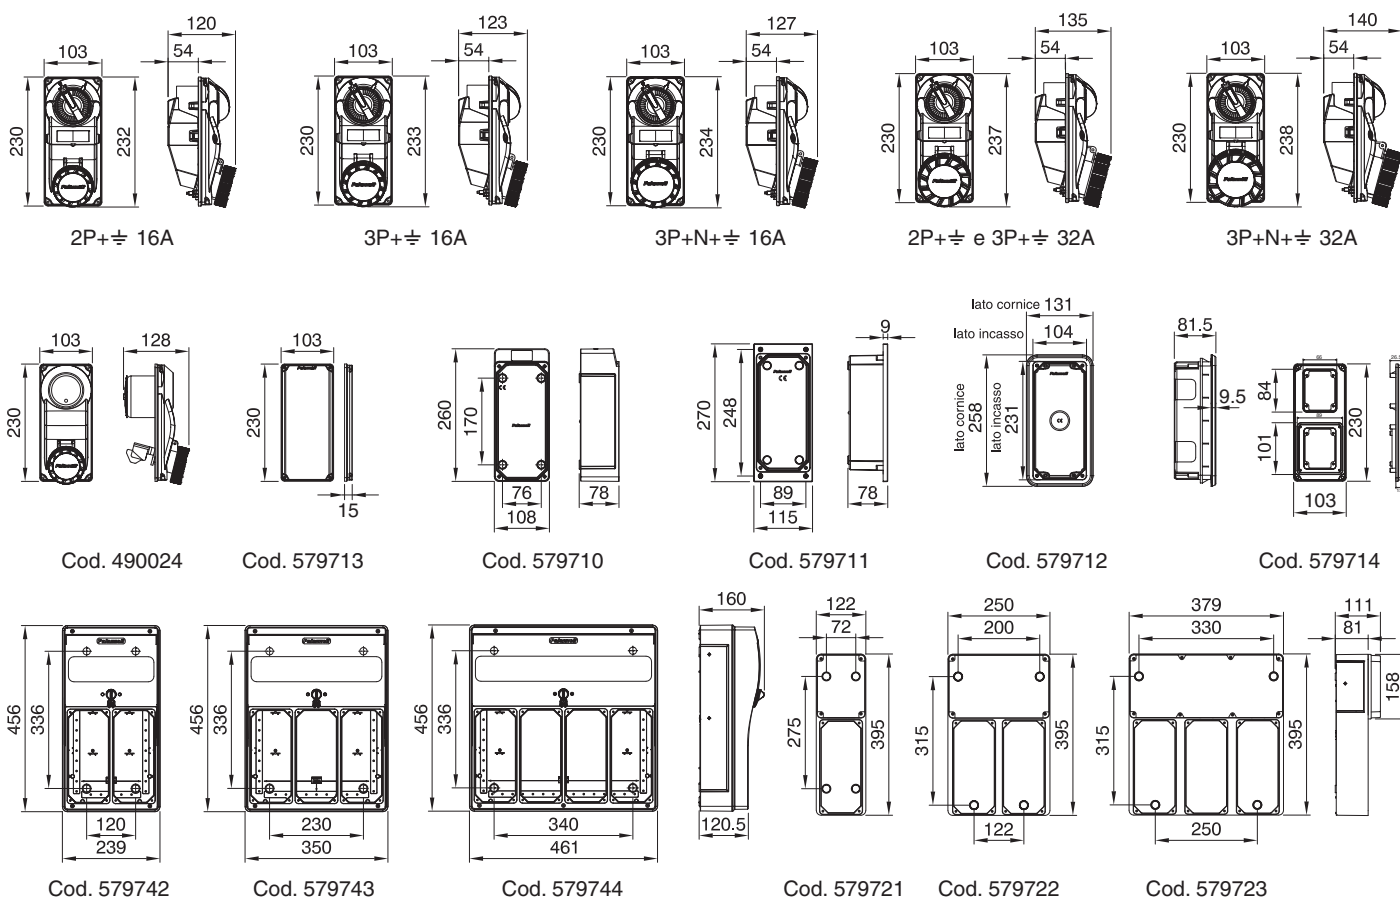

# Dimensionali

## Serie topTER - Quadri stagni e complementi tecnici per installazione di prese di tipo industriale IP44 - IP66/IP67

## Serie topTER - Quadri stagni e complementi tecnici per installazione di prese con interruttore di blocco IP44 - IP66/IP67

## Serie TER - Quadri stagni per installazione di prese con interruttore di blocco da 63A IP55