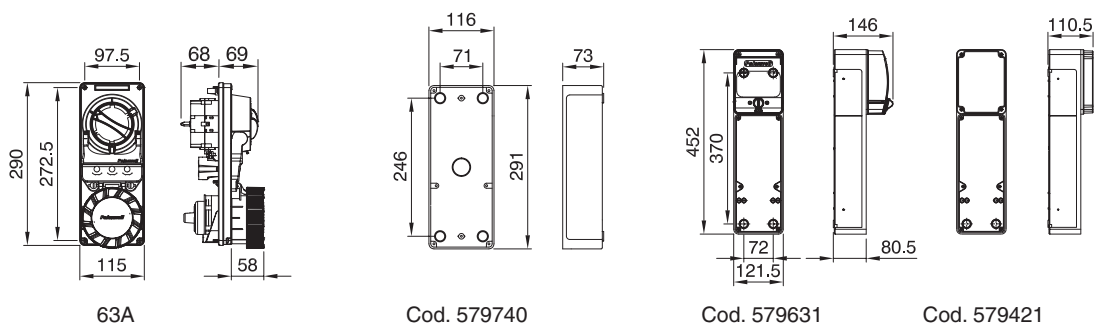

# Dimensionali

## Serie topTER - Quadri stagni e complementi tecnici per installazione di prese di tipo industriale IP44 - IP66/IP67

## Serie topTER - Quadri stagni e complementi tecnici per installazione di prese con interruttore di blocco IP44 - IP66/IP67

## Serie TER - Quadri stagni per installazione di prese con interruttore di blocco da 63A IP55