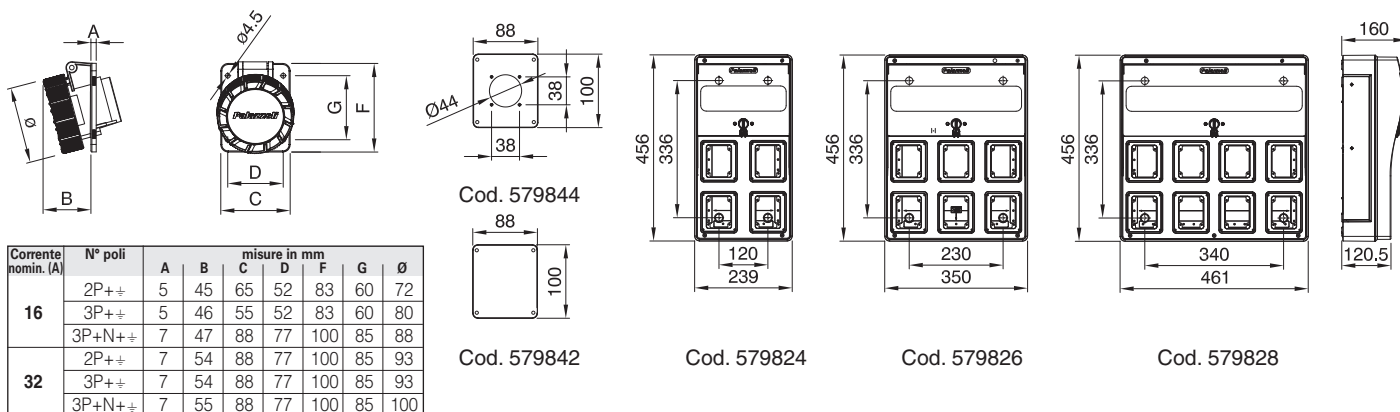

# Dimensionali

## Serie topTER - Quadri stagni e complementi tecnici per installazione di prese di tipo industriale IP44 - IP66/IP67

## Serie topTER - Quadri stagni e complementi tecnici per installazione di prese con interruttore di blocco IP44 - IP66/IP67

## Serie TER - Quadri stagni per installazione di prese con interruttore di blocco da 63A IP55