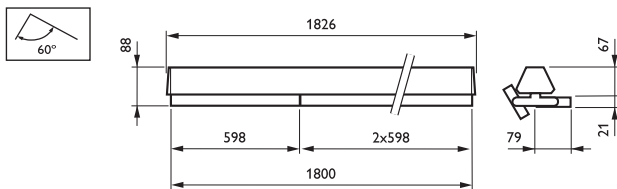

Dati del prodotto

• Informazioni generali

Codice famiglia di prodotto	4MX856 [4MX856]
Lunghezza	L1800 [1800 mm]
Colore	WH [Bianco WH]

• Corrente

Opzione circuiti	7x2.5 [7 conductors cross-section 2.5 mm ²]
------------------	---------------------------------------------------------

• Dati prodotto

Codice ordine	656974 99
---------------	-----------

Codice prodotto	403073265697499
Nome prodotto	4MX856 7x2.5 L1800 WH
Ordine nome prodotto	4MX856 7x2.5 L1800 WH
Pezzi per scatola	1
Scatola per imballo	2
Codice a barre sul prodotto - EAN1	4030732656974
Codice a barre sull'imballo	4030732253692
Codice logistico - 12NC	910629114526
Peso netto per pezzo	2.500 kg

Disegno tecnico

4MX856 7x2.5 L1800 WH

4MX856 7x2.5 L1800 WH

PHILIPS