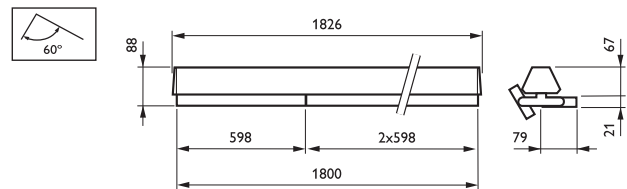

Dati del prodotto

• Informazioni generali

Codice famiglia di prodotto	4MX856 [4MX856]
Lunghezza	L1800 [1800 mm]
Colore	WH [Bianco WH]

• Corrente

Opzione circuiti	7x2.5 [7 conductors cross-section 2.5 mm ²]
------------------	---------------------------------------------------------

• Dati prodotto

Codice ordine	656974 99
---------------	-----------

Codice prodotto	403073265697499
Nome prodotto	4MX856 7x2.5 L1800 WH
Ordine nome prodotto	4MX856 7x2.5 L1800 WH
Pezzi per scatola	1
Scatola per imballo	2
Codice a barre sul prodotto - EAN1	4030732656974
Codice a barre sull'imballo	4030732253692
Codice logistico - 12NC	910629114526
Peso netto per pezzo	2.500 kg

Disegno tecnico

4MX856 7x2.5 L1800 WH

4MX856 7x2.5 L1800 WH

PHILIPS