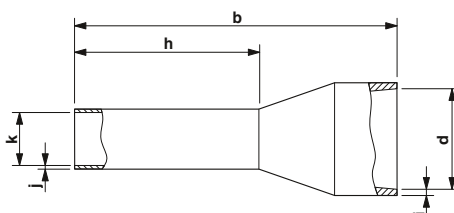

Puntalini montati con collare di isolamento, a norma DIN 46228-4: 1990-09 e UL 486F

- I puntalini con colletto in plastica sono in rame elettrolitico dolce con stagnatura galvanica
- Si raggiunge una maggiore sicurezza d'isolamento quando i collegamenti sono poco distanti l'uno dall'altro e si evita di strappare i fili
- Con gli AI 0,25... è possibile lavorare anche conduttori da 0,14-mm²
- I puntalini montati corrispondono ai requisiti delle norme DIN 46228-4 e UL 486F
- Certificazione UL e CSA

Note:
 1) Questi puntalini montati non sono contemplati nella norma DIN 46228-1: 1990-09 e UL 486F.
 2) Questi puntalini montati non sono certificati UL

Sezioni di conduttore da 0,14 a 120 mm²

Dati generali

Materiale / schermatura
 Materiale collare in plastica
 Temperatura permanente/temporanea

Dati tecnici

Plastica / stagnatura galvanica
 Polipropilene / senza silicone e alogenati
 105 °C / 120 °C

Dati di ordinazione