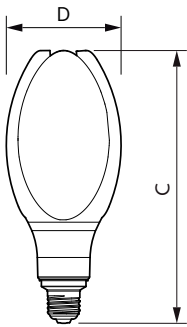

Codice prodotto completo	871869959440400
Nome prodotto ordine	TForce Core LED PT 30-27W E27 840 FR
EAN/UPC - Prodotto	8718699594404
Codice d'ordine	59440400
Numeratore - Quantità per confezione	1
Numeratore - Confezioni per scatola esterna	4
N. materiale (12NC)	929001925402
Peso netto (Pezzo)	0,275 kg

Disegno tecnico

TForce LED HPL ND 2.7klm E27 840 FR

Product	D	C
TForce Core LED PT 30-27W E27 840 FR	96 mm	228 mm

Fotometrie

LED TForce Core PT 30-27W E27 others frosted 840 ND

LED TForce Core PT 30-27W E27 others frosted 830 ND