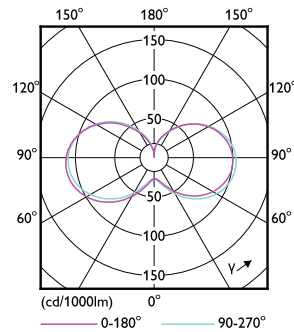

Dati del prodotto

Informazioni generali		Indice di resa dei colori (Nom)	
Attacco	E27 [E27]		80
Durata di vita nominale (Nom)	25000 h	LLMF a fine durata vita nominale (Nom)	70 %
Ciclo di commutazione on/off	50.000 X	Funzionamento e parte elettrica	
Tipo tecnico	27-80W	Frequenza di ingresso	Da 50 a 60 Hz
Dati tecnici di illuminazione		Power (Rated) (Nom)	27 W
Codice colore	840 [CCT di 4.000 K (841)]	Corrente lampada (Nom)	120 mA
Flusso luminoso (Nom)	3000 lm	Wattaggio equivalente	80 W
Flusso luminoso (specificato) (Nom)	3000 lm	Tempo di avvio (Nom)	0,3 s
Designazione colore	Bianca neutra (CW)	Tempo di riscaldamento al 60% luce (Nom)	0.3 s
Temperatura di colore correlata (Nom)	4000 K	Fattore di potenza (Nom)	0.98
Efficienza luminosa (specificata) (Nom)	111,00 lm/W	Tensione (Nom)	220-240 V
Uniformità del colore	<6		

Disegno tecnico

TForce LED HPL ND 2.7klm E27 840 FR

Product	D	C
TForce Core LED PT 30-27W E27 840 FR	96 mm	228 mm

Fotometrie

LED TForce Core PT 30-27W E27 others frosted 840 ND

LED TForce Core PT 30-27W E27 others frosted 830 ND