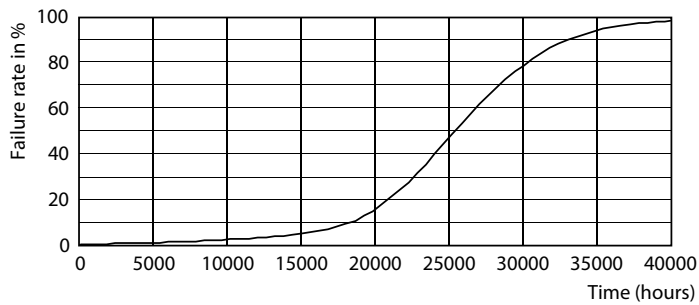

TrueForce Core LED Public (Urbanistica/Strada- HPL/SON)

Fotometrie

LED TForce Core PT 30-27W E27 others frosted 840 ND

Durata

LED TForce Core PT 30-27W E27 others frosted 830 ND