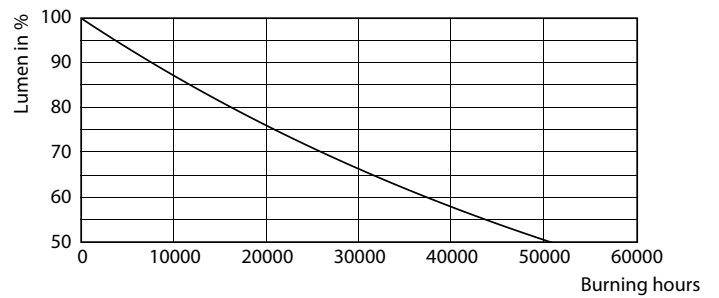

Dati del prodotto

Informazioni generali		Indice di resa dei colori (Nom)	
Attacco	E27 [E27]		80
Durata di vita nominale (Nom)	25000 h	LLMF a fine durata vita nominale (Nom)	70 %
Ciclo di commutazione on/off	50.000 X	Funzionamento e parte elettrica	
Tipo tecnico	27-80W	Frequenza di ingresso	Da 50 a 60 Hz
Dati tecnici di illuminazione		Power (Rated) (Nom)	27 W
Codice colore	840 [CCT di 4.000 K (841)]	Corrente lampada (Nom)	120 mA
Flusso luminoso (Nom)	3000 lm	Wattaggio equivalente	80 W
Flusso luminoso (specificato) (Nom)	3000 lm	Tempo di avvio (Nom)	0,3 s
Designazione colore	Bianca neutra (CW)	Tempo di riscaldamento al 60% luce (Nom)	0.3 s
Temperatura di colore correlata (Nom)	4000 K	Fattore di potenza (Nom)	0.98
Efficienza luminosa (specificata) (Nom)	111,00 lm/W	Tensione (Nom)	220-240 V
Uniformità del colore	<6		

Meccanica e corpo

Finitura lampadina	Smerigliata (FR)
--------------------	------------------

Approvazione e applicazione

Classe di efficienza energetica (ELL)	A+
Consumo energetico kWh/1000 h	27 kWh

Dati del prodotto

TrueForce Core LED Public (Urbanistica/Strada- HPL/SON)

Fotometrie

LED TForce Core PT 30-27W E27 others frosted 840 ND

Durata

LED TForce Core PT 30-27W E27 others frosted 830 ND

LED TForce Core PT 30-27W E27 others frosted 830 ND