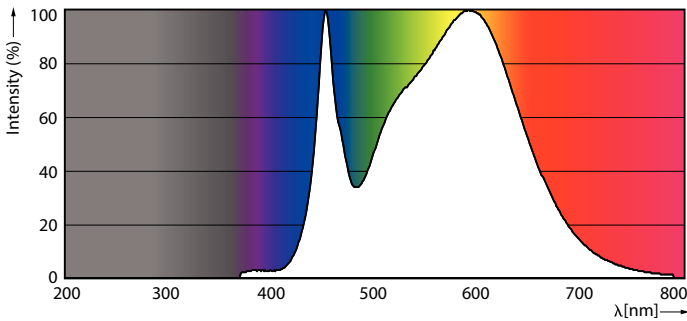

Fotometrie

LED TForce Core PT 30-27W E27 others frosted 840 ND