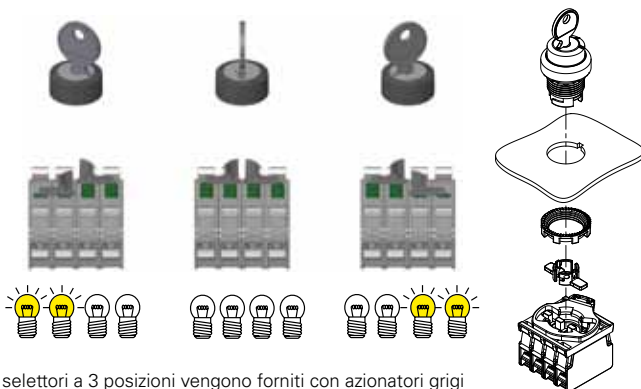

**Legenda:** Stabile Impulso Posizione di estrazione della chiave

Gli articoli con il codice su sfondo verde sono gestiti a magazzino

Base di aggancio a 3 posti

I selettori a 2 posizioni azionano tutti i contatti contemporaneamente.

Base di aggancio a 4 posti

I selettori a 2 posizioni azionano tutti i contatti contemporaneamente.

Base di aggancio a 3 posti

I selettori a 3 posizioni vengono forniti con azionatori neri che azionano 2 contatti contemporaneamente.

Base di aggancio a 4 posti

I selettori a 3 posizioni vengono forniti con azionatori grigi che azionano 2 contatti contemporaneamente.