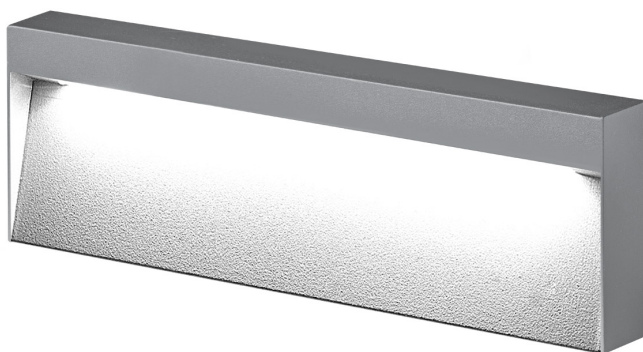

KIK003GR - LAMPADA DA PARETE 9W LED 3000K

Larghezza	250 mm
Altezza	95 mm
Spessore	31 mm
Temperatura colore	3000 k
Classe energetica	I
Potenza	9 W
IP	65
CRI	83
Flusso	560 lm
Attacco	LED
Ottica	47°
Pagina catalogo TECH	349

Segnapasso LED (220/240V) a parete per esterno, adatto anche per pareti in muratura dove non è possibile inserire un prodotto ad incasso. Struttura in pressofusione di alluminio verniciato con polveri poliestere ad elevata resistenza ai raggi ultravioletti e alla corrosione. Fascio di luce direzionato verso il basso. Disponibile in versione quadrata e rettangolare, due finiture (antracite e grigio) e due gradazioni colore (3000K e 4000K). Disponibili giunti di connessione lineare che aumentano il grado di protezione a IP68 e giunti di connessione anticondensa.