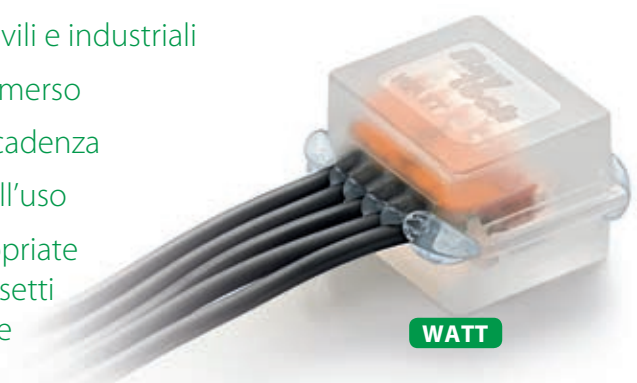

# Gel Box Line

Accessori preimpiti in gel per la protezione, la sigillatura e la messa in sicurezza di connessioni elettriche.

**Prestazioni elettriche:**

CEI EN 50393  
per quanto applicabile  
(prova sotto battente d'acqua  
dell'accessorio inserito in cassetta)

**Gel:** UL 94-HB 

Temperatura di esercizio 

Temperatura di posa:   
-40°C / +50°C

Per uso immerso 

Per uso interrato 

**IPX8**  
OFFICIALLY  
TESTED 

- Per mettere ordine negli impianti domestici
- Per connessioni civili e industriali
- Anche per uso immerso
- Atossici e senza scadenza
- Versatili e pronti all'uso
- Dimensioni appropriate a contenere i morsetti di uso più comune
- Halogen free
- UV resistant

**GEL BOX LINE**  
*un modo semplice  
per portare all'esterno  
morsetti creati  
per l'interno*

JOULE

ISAAC

PASCAL

KELVIN

Gel