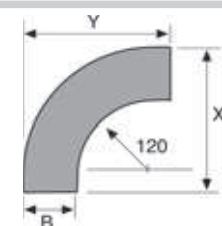

ZS

A norme CEI EN 50085-1, 50085-2-1 / CEI EN Standard 50085-1, 50085-2-1
Conforme CEI EN 61537 / In according to CEI EN 61537

VB

VG

ZF

IX

Altezza Height H	Base Base B	Codice Code ZS	Codice Code VB	Codice Code VG	Codice Code ZF	Codice Code IX	X	Y	kg/pz kg/pcs	Conf.pz Pack.pcs
50	50	1040151	1140151	1240151	1740151	1440151	200	200	0,320	8
50	100	1040153	1140153	1240153	1740153	1440153	250	250	0,460	8
50	150	1040154	1140154	1240154	1740154	1440154	300	300	0,640	8
50	200	1040155	1140155	1240155	1740155	1440155	350	350	0,820	8
50	300	1040156	1140156	1240156	1740156	1440156	450	450	1,240	6
50	400	1040157	1140157	1240157	1740157	1440157	550	550	2,180	4
50	500	1040158	1140158	1240158	1740158	1440158	650	650	2,980	2
50	600	1040159	1140159	1240159	1740159	1440159	750	750	3,760	2
80	80	1040201	1140201	1240201	1740201	1440201	230	230	0,520	8
80	100	1040202	1140202	1240202	1740202	1440202	250	250	0,580	8
80	150	1040203	1140203	1240203	1740203	1440203	300	300	0,780	8
80	200	1040204	1140204	1240204	1740204	1440204	350	350	1,000	8
80	300	1040205	1140205	1240205	1740205	1440205	450	450	1,480	6
80	400	1040206	1140206	1240206	1740206	1440206	550	550	2,380	4
80	500	1040207	1140207	1240207	1740207	1440207	650	650	3,200	2
80	600	1040208	1140208	1240208	1740208	1440208	750	750	4,260	2
100	100	1040251	1140251	1240251	1740251	1440251	250	250	0,660	8
100	150	1040252	1140252	1240252	1740252	1440252	300	300	1,000	8
100	200	1040253	1140253	1240253	1740253	1440253	350	350	1,080	8
100	300	1040254	1140254	1240254	1740254	1440254	450	450	1,540	6
100	400	1040255	1140255	1240255	1740255	1440255	550	550	2,500	4
100	500	1040256	1140256	1240256	1740256	1440256	650	650	3,580	2
100	600	1040257	1140257	1240257	1740257	1440257	750	750	4,340	2