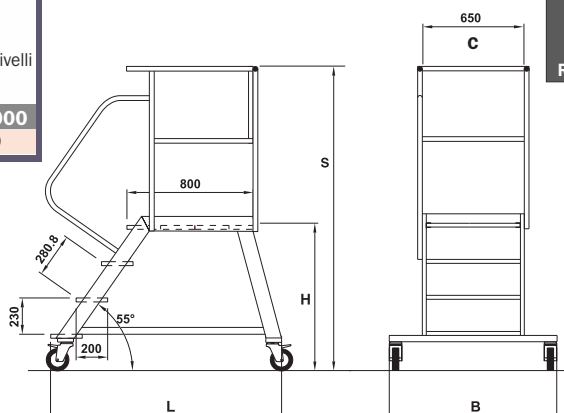

Codice articolo	Descrizione
	Accessori scala 7100
SCS CANC7100	Cancellotto di ingresso/uscita a molla
SCC RP4	KIT - n° 4 ruote auto-disattivi
AN - VR	Anodizzazione o verniciatura

Codice articolo	Altezza scala S mt.	Altezza piattaforma H mt.	Altezza utile di lavoro mt.	Lunghezza base L mt.	Larghezza ingombro base B mt.	Larghezza scala C mt.	Dimensioni piattaforma cm.	Peso kg.
SCA 7100/03	1,69	0,69	2,69	1,24	1,03	0,65	60 x 80	30,0
SCA 7100/04	1,92	0,92	2,92	1,46	1,03	0,65	60 x 80	33,5
SCA 7100/05	2,15	1,15	3,15	1,69	1,03	0,65	60 x 80	36,0
SCA 7100/06	2,38	1,38	3,38	1,91	1,16	0,65	60 x 80	41,0
SCA 7100/07	2,61	1,61	3,61	2,13	1,16	0,65	60 x 80	43,0
SCA 7100/08	2,84	1,84	3,84	2,35	1,16	0,65	60 x 80	45,5