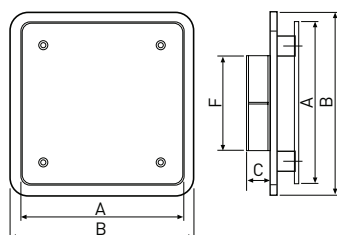

Bocchette con ghiera (BOAP). Il connettore è realizzato con materiale plastico ed è dotato di nr.3 ghiera di fissaggio.

Codice	Modello	Ø (mm)	Connettore
5209125300	BOAP 80	80	HT 100 - supporti per fissaggio in cartongesso
5209126100	BOAP 125	125	HT 100 - supporti per fissaggio in cartongesso

Modello	A
BOAP 80	129
BOAP 125	172

Novità

BDOP-BDO

Bocchette costruite in materiale plastico, di colore bianco. Si utilizzano per estrazione o immissione nelle installazioni di semplice, di doppio flusso o aria condizionata.

In immissione si può regolare la direzione e la distanza del flusso dell'aria. Si possono installare con regolatori di portata nel connettore (modelli BDOP) o nel condotto (modelli BDO).

Codice	Modello	Ø di uscita (mm)	Portata* (m³/h)	Connettore
5209185400	BDOP 80	80	15 - 60	Altezza 100 mm - 3-supporti per fissaggio in cartongesso
5209225800	BDOP 100	100	15 - 75	Altezza 100 mm - 3-supporti per fissaggio in cartongesso
5209225900	BDO 100	100	15 - 75	Guarnizione di gomma
5209185500	BDOP 125	125	45 - 150	Altezza 100 mm - 3-supporti per fissaggio in cartongesso
5209220500	BDOP 160	160	120 - 240	Altezza 100 mm - 3-supporti per fissaggio in cartongesso
5209210000	BDO 160	160	120 - 240	Guarnizione di gomma
5209220600	BDOP 200	200	240 - 350	Altezza 100 mm - 3-supporti per fissaggio in cartongesso
5209210100	BDO 200	200	240 - 350	Guarnizione di gomma

* Portata di estrazione e di immissione senza le alette laterali.

* Dimensioni in mm.

BDOP-BDO	A	B	C	F
80	136	151	20,0	77,3
100	185	205	30,0	98,0
125	185	205	30,0	118,1
160	230	250	36,8	148,0
200	275	300	45,8	189,5