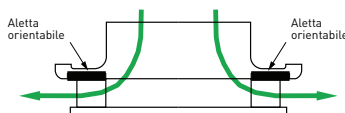

Modello	A
BOAP 80	129
BOAP 125	172

Novità

BDOP-BDO

Bocchette costruite in materiale plastico, di colore bianco. Si utilizzano per estrazione o immissione nelle installazioni di semplice, di doppio flusso o aria condizionata.

In immissione si può regolare la direzione e la distanza del flusso dell'aria. Si possono installare con regolatori di portata nel connettore (modelli BDOP) o nel condotto (modelli BDO).

Codice	Modello	Ø di uscita (mm)	Portata* (m³/h)	Connettore
5209185400	BDOP 80	80	15 - 60	Altezza 100 mm - 3-supporti per fissaggio in cartongesso
5209225800	BDOP 100	100	15 - 75	Altezza 100 mm - 3-supporti per fissaggio in cartongesso
5209225900	BDO 100	100	15 - 75	Guarnizione di gomma
5209185500	BDOP 125	125	45 - 150	Altezza 100 mm - 3-supporti per fissaggio in cartongesso
5209220500	BDOP 160	160	120 - 240	Altezza 100 mm - 3-supporti per fissaggio in cartongesso
5209210000	BDO 160	160	120 - 240	Guarnizione di gomma
5209220600	BDOP 200	200	240 - 350	Altezza 100 mm - 3-supporti per fissaggio in cartongesso
5209210100	BDO 200	200	240 - 350	Guarnizione di gomma

* Portata di estrazione e di immissione senza le alette laterali.

* Dimensioni in mm.

BDOP-BDO	A	B	C	F
80	136	151	20,0	77,3
100	185	205	30,0	98,0
125	185	205	30,0	118,1
160	230	250	36,8	148,0
200	275	300	45,8	189,5