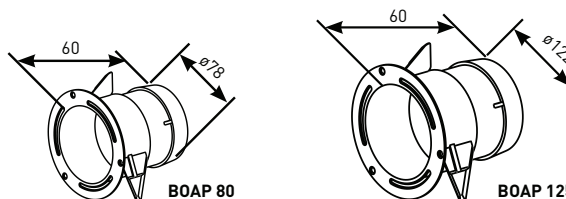

BOCP

Bocchetta in materiale plastico di colore bianco, per abitazioni unifamiliari con applicazioni di VMC a semplice o a doppio flusso. Si possono installare:

In plafone: bocchette con ghiera (BOCP)

Il connettore è realizzato con materiale plastico ed è dotato di nr.3 ghiera di fissaggio. Una guarnizione garantisce la tenuta al condotto e la sua ermeticità.

Codice	Modello	Ø (mm)	Connettore
5209151700	BOCP 80	80	AT 100 - supporti per fissaggio in cartongesso
5209151800	BOCP 125	125	AT 100 - supporti per fissaggio in cartongesso

Modello	A	B	D1	D2	H
BOCP 80	119	19	78	99	100
BOCP 125	169	27	122	159	100

BOAP

Bocchetta in materiale plastico di colore bianco, per abitazioni unifamiliari con applicazioni di VMC a semplice o a doppio flusso. Connettori diversi permettono l'utilizzo per numerose applicazioni.

Bocchette con ghiera (BOAP). Il connettore è realizzato con materiale plastico ed è dotato di nr.3 ghiera di fissaggio.

Codice	Modello	Ø (mm)	Connettore
5209125300	BOAP 80	80	HT 100 - supporti per fissaggio in cartongesso
5209126100	BOAP 125	125	HT 100 - supporti per fissaggio in cartongesso