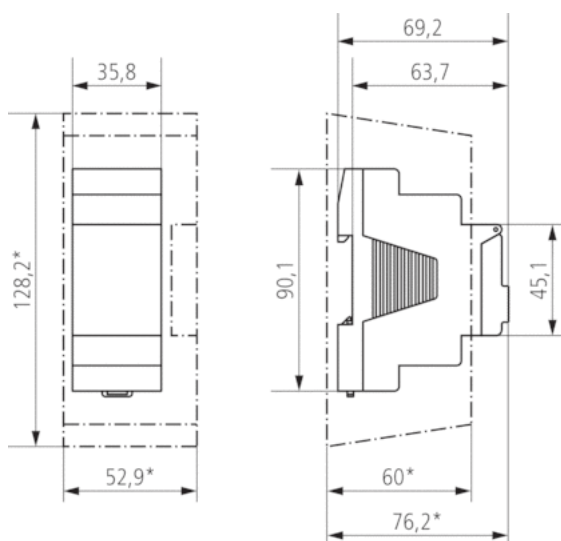

Disegni quotati

Accessori

Bluetooth OBELISK top3

- Cod. articolo: 9070130
  Dettagli ► www.theben.de

Calotta coprimorsetti 35 mm

- Cod. articolo: 9070064
  Dettagli ► www.theben.de

Set di programmazione OBELISK top2/3

- Cod. articolo: 9070409
  Dettagli ► www.theben.de

Scheda di memoria OBELISK top2

- Cod. articolo: 9070404
  Dettagli ► www.theben.de

Adattatore per installazione fronte pannello

- Cod. articolo: 9070001
  Dettagli ► www.theben.de