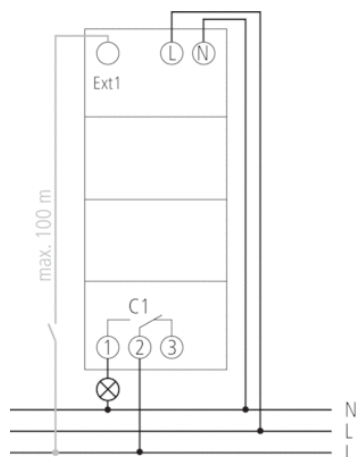

## Dati tecnici

Tensione d'esercizio	230 V AC
Frequenza	50 – 60 Hz
Larghezza	2 moduli
Tipo montaggio	Montaggio su barra DIN

Tipo di contatto	Contatto di commutazione
Uscita di commutazione	Indipendentemente dalle fasi
Ampiezza di apertura	< 3 mm
Programma	Programma settimanale
Funzioni dei programmi	ON-OFF, Impulso, Ciclo
Numero canali	1
Ingressi esterni	1
Locazioni di memoria	84
Riserva di carica	10 Anni
Potenza di commutazione a 250 V AC, cos $\varphi$ = 1	16 A
Potenza di commutazione a 250 V AC, cos $\varphi$ = 0,6	10 A
Carico max lampade a incandescenza/ alogene 230 V	2600 W
Lampade a risparmio energetico 230 V	1100 W
Lampada LED < 2 W	50 W
Lampada LED 2-8 W	600 W
Lampada LED > 8 W	600 W
Corrente di inserzione	max. 800 A / 200 $\mu$ s
Potenza di commutazione min.	ca. 10 mA
Tempo di commutazione piú breve	1 s
Precisione di riserva con 25 °C	tipico $\pm$ 0,25 s/giorno (quarzo)
Base oraria	quarzo
Autoconsumo	~0,4 W
Scheda di memoria in dotazione	–
Tipo di collegamento	Morsetti a innesto DuoFix
Esterne Antenne anschließbar	–
Elementi di comando	4 tasti
Materiale del contenitore e di isolamento	Termoplastica resistente alle alte temperature e autoestingente
Tipo di protezione	IP 20
Classe di isolamento	II secondo EN 60 730-1
Temperatura ambiente d'esercizio	-30 °C ... +60 °C

## Schemi di collegamento