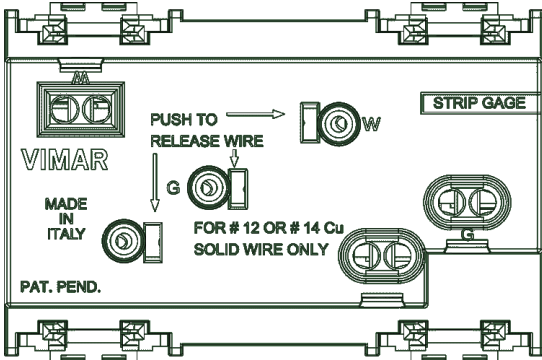

Vista posteriore

[download.png](#) - [download.dxf](#)