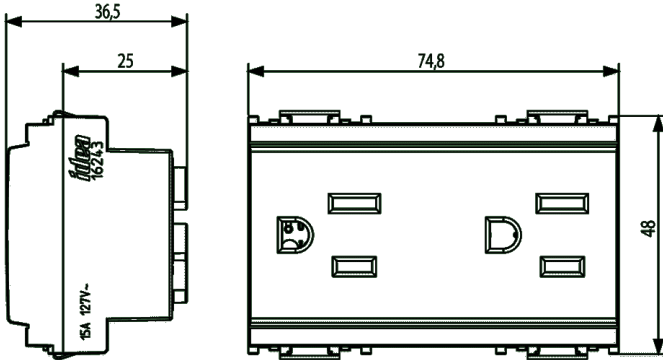

Disegni

Vista ingombri

[download.png](#) - [download.dxf](#)