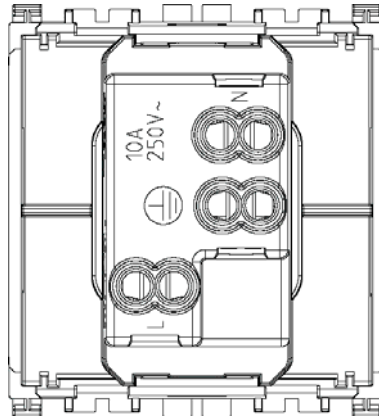

Disegni

Vista ingombri

- [download .png](#)
- [download .dxf](#)

Vista posteriore

- [download .png](#)
- [download .dxf](#)