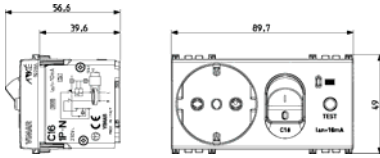

Disegni

Vista ingombri

- [download .png](#)
- [download .dxf](#)