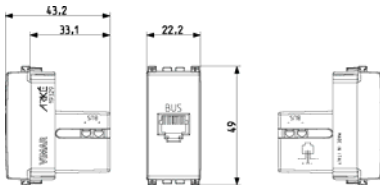

19329.B - Presa RJ11 speciale per BUS bianco

Dati

Codice	19329.B
Famiglia	Arké bianca / Sistemi / Domotica componenti
Descrizione	Presa RJ11 speciale per il Bus, morsetti a vite, bianco
Stato prodotto	3 - Prod. gestito
Q.tà minima ordine	20 NR
Marchio	VIMAR

Disegni

Vista ingombri

- [download .png](#)
- [download .dxf](#)

Vista posteriore

- [download .png](#)
- [download .dxf](#)

Vista 3D

- [download .png](#)
- [download .dxf](#)

Gallery

Imballi

8 8007352 456716

8 8007352 456723

Codice: 8007352456716

Qtà: 1 NR

Dim.: 5,1x2,8x5,3cm

Peso: 22,8g

Codice: 8007352456723

Qtà: 20 NR

Dim.: 27x11,6x6cm

Peso: 523,3g