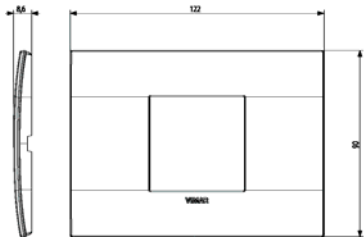

Disegni

Vista ingombri

- [download .png](#)
- [download .dxf](#)