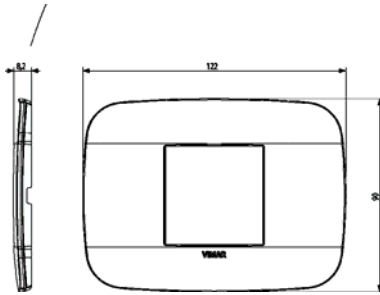

Disegni

Vista ingombri

- [download .png](#)
- [download .dxf](#)