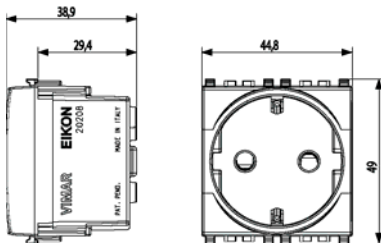

Disegni

Vista ingombri

- [download .png](#)
- [download .dxf](#)