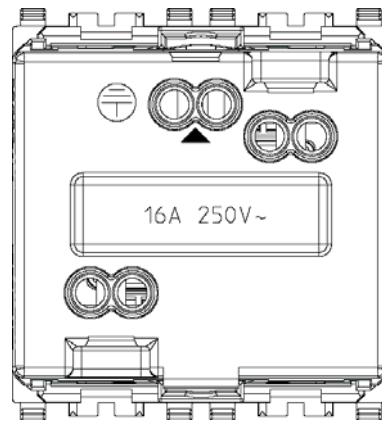

- [download .png](#)
- [download .dxf](#)

Vista 3D

- [download .png](#)
- [download .dxf](#)

Video

- Video spot Eikon

Imballi

Codice: 8007352249493
Qtà: 1 NR
Dim.: 5,1x4,3x5,3cm
Peso: 48,07g

Codice: 8007352249509
Qtà: 20 NR
Dim.: 26,9x11,6x9cm
Peso: 1.040,87g