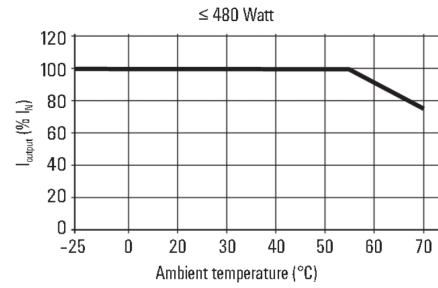

Curva di carico