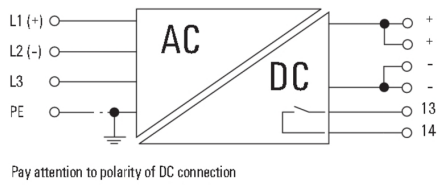

Foglio dati

**PROeco
PRO ECO3 240W 24V 10A**

Weidmüller Interface GmbH & Co. KG
Klingenbergstraße 16
D-32758 Detmold
Germany
Fon: +49 5231 14-0
Fax: +49 5231 14-292083
www.weidmueller.com

Disegni

Simbolo elettrico