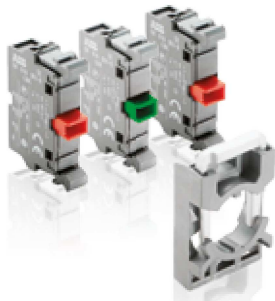

Accessori

Blocchi contatto e supporto a tre posizioni

Blocco contatto doppio

Micro blocchi interruttori

Portalampada con LED

Targhetta per pulsanti di arresto di emergenza

Portatarghetta con inserti

Custodie

Custodie in plastica

Custodie in plastica per gamma compatta

Adattatore per guida DIN

Descrizione	Tipo	Codice
Supporti per blocchi contatto		
Supporto per tre blocchi	MCBH-00	EO 569 7
Supporto per cinque blocchi	MCBH5-00	EO 568 9
Blocchi contatto singoli per montaggio frontale		
1 NA	MCB-10	EO 570 5
1 NC	MCB-01	EO 571 3
Blocchi contatto da montare sul retro		
1 NA	MCB-10B	EO 577 0
1 NC	MCB-01B	EO 578 8
Micro blocchi interruttori		
1 NA	MCBL-10	EO 992 1
1 NC	MCBL-01	EO 993 9
Blocchi contatto doppi		
2 NA	MCB-20	EO 572 1
2 NC	MCB-02	EO 573 9
1 NA + 1 NC	MCB-11	EO 574 7
Blocchi contatto con supporto per tre blocchi		
1 NC	MCBH-01	EO 591 1
1 NA	MCBH-10	EO 590 3
2 NC	MCBH-02	EO 593 7
2 NA	MCBH-20	EO 592 9
1 NA + 1 NC	MCBH-11	EO 594 5
Portalampade e portalampade con LED		
Portalampade/portaLED 0-230 V c.a./c.c.	MLB-1	EO 582 0
○ Bianco, 24 V, c.a./c.c.	MLBL-01W	KV 009 2
○ Bianco, 48V, c.a./c.c.	MLBL-02W	KV 014 2
○ Bianco, 110-130 V, c.a.	MLBL-04W	KV 024 1
○ Bianco, 110-130 V, c.c.	MLBL-05W	KV 029 0
○ Bianco, 230 V, c.a.	MLBL-07W	KV 039 9
Targhetta per pulsanti di arresto di emergenza (scritta nera su targhetta di plastica gialla)		
Emergency Stop	MA5-1005	KX 354 0
Senza scritta	MA5-1038	KX 154 4
Arresto di emergenza	MA6-1222	KX 182 5
Con scritta in 4 lingue	MA6-1223	KX 183 3
Targhetta e portatarghetta		
Portatarghetta nero (47 x 30 mm)	KA1-8120	EO 606 7
Inserto senza testo (15 x 27 mm)	KA1-8121	EO 607 5
Targhetta senza testo (H = 39 mm)	MA16-1000	MA161000
Targhetta senza testo (H = 44 mm)	MA16-1001	MA161001