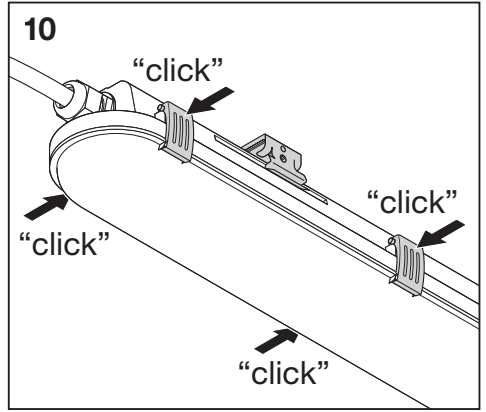

n	B16	C10	C16
DP 1200 18W	58	46	73
DP 1200 32W	27	24	39
DP 1500 26W	56	44	71
DP 1500 46W	26	23	37
DP 1500 58W	26	23	38
DP 1500 81W	13	16	26