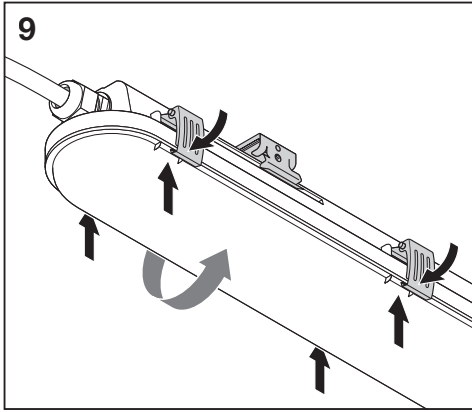

n	B16	C10	C16
DP 1200 18W	58	46	73
DP 1200 32W	27	24	39
DP 1500 26W	56	44	71
DP 1500 46W	26	23	37
DP 1500 58W	26	23	38
DP 1500 81W	13	16	26