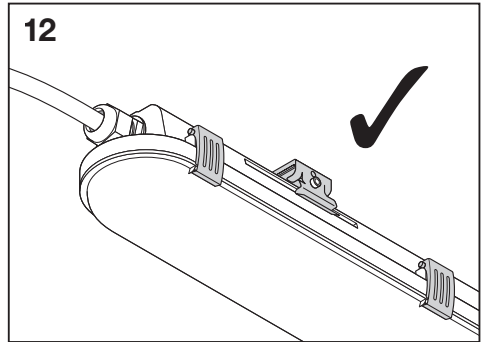

n	B16	C10	C16
DP 1200 18W	58	46	73
DP 1200 32W	27	24	39
DP 1500 26W	56	44	71
DP 1500 46W	26	23	37
DP 1500 58W	26	23	38
DP 1500 81W	13	16	26