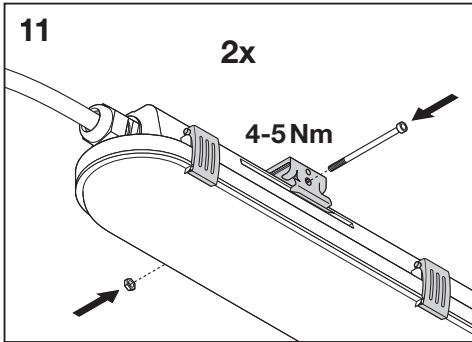

n	B16	C10	C16
DP 1200 18W	58	46	73
DP 1200 32W	27	24	39
DP 1500 26W	56	44	71
DP 1500 46W	26	23	37
DP 1500 58W	26	23	38
DP 1500 81W	13	16	26