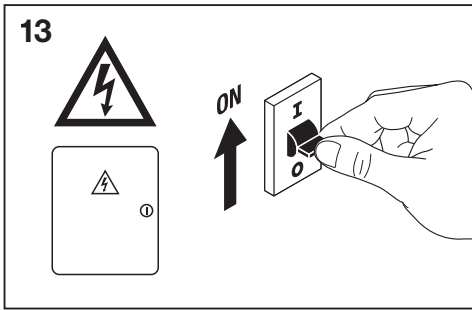

n	B16	C10	C16
DP 1200 18W	58	46	73
DP 1200 32W	27	24	39
DP 1500 26W	56	44	71
DP 1500 46W	26	23	37
DP 1500 58W	26	23	38
DP 1500 81W	13	16	26