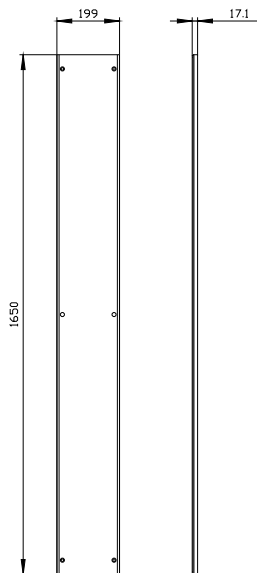

ALPHA 630 Universal, parete laterale, IP55, chiuso RAL7035 A=1600, P=250, 2 pezzi CK

Versione	
marca del prodotto	ALPHA
denominazione del prodotto	parete laterale
Classe di protezione	
grado di protezione IP	IP55
Progettazione meccanica	
Peso netto per UQ	7,02 kg
Approvazioni Certificati	
Environment	General Product Approval

Banca dati immagini (foto prodotto, disegni dimensionali 2D, modelli 3D, schemi delle connessioni, ...)

https://www.automation.siemens.com/bilddb/cax_en.aspx?mlfb=8GK9122-8KK03

CAX-Online-Generator

<https://www.siemens.com/cax>

Tender specifications

<https://www.siemens.com/specifications>

Curve caratteristiche

[https://curves.simaris.siemens.com/curves/<mmp_prod_noCOMP="HAUPT"></mmp_prod_no>](https://curves.simaris.siemens.com/curves/<mmp_prod_noCOMP=)